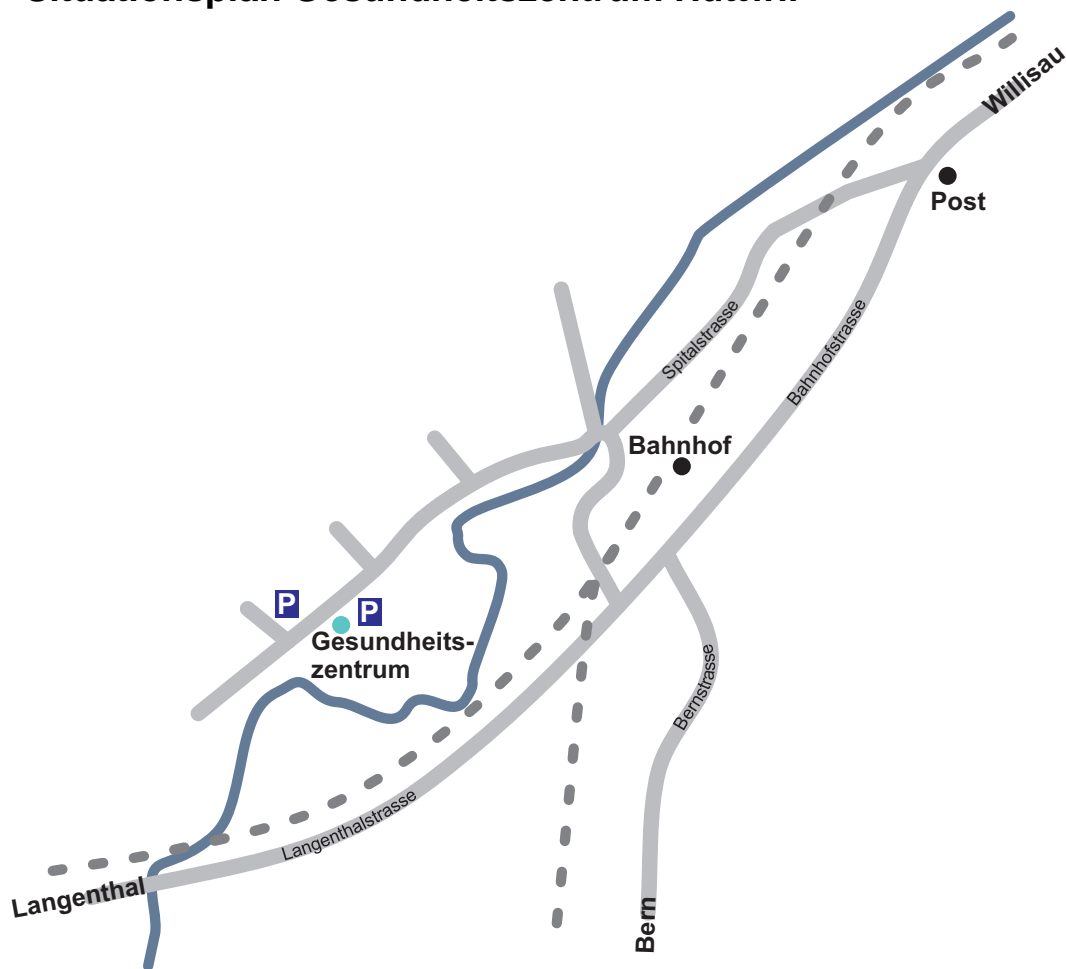

Situationsplan Gesundheitszentrum Huttwil

Zu Fuss:

Vom Bahnhof Huttwil (5 Gehminuten).

Mit dem Auto:

Anreise aus Richtung Zürich, Basel

Autobahnausfahrt Dagmersellen – Richtung Huttwil

Anreise aus Richtung Solothurn

Autobahnausfahrt Wangen an der Aare – Richtung Huttwil

Anreise aus Richtung Bern

Autobahnausfahrt Kirchberg – Richtung Huttwil

Anreise aus Richtung Luzern

Autobahnausfahrt Sursee – Richtung Huttwil

Mit dem Taxi: Tel. 062 965 08 08.

Parkplätze

Die Parkplätze beim Spital sind gratis.